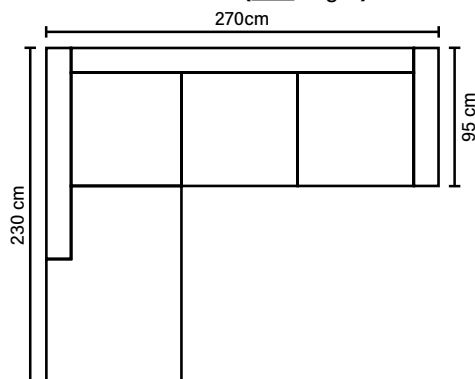

OPEN END (Left/Right)