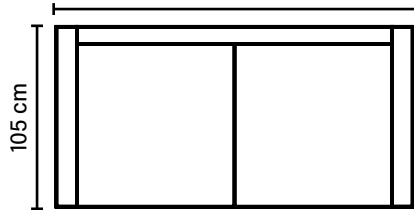

### 3 LC

208 cm

### OPEN END (Left/Right)

291 cm