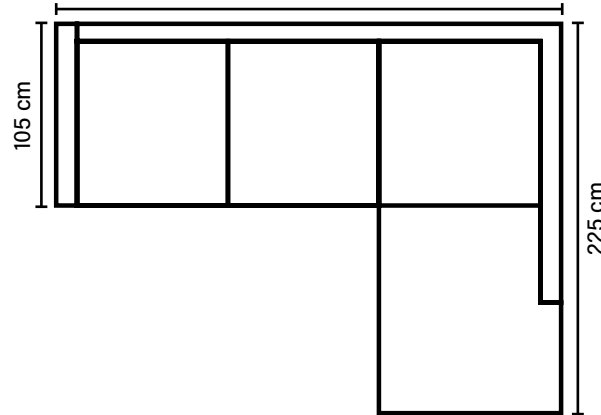

### 3 LC

208 cm

### OPEN END (Left/Right)

291 cm