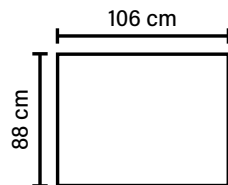

Lazy 3 Footstool

Height: 44 cm